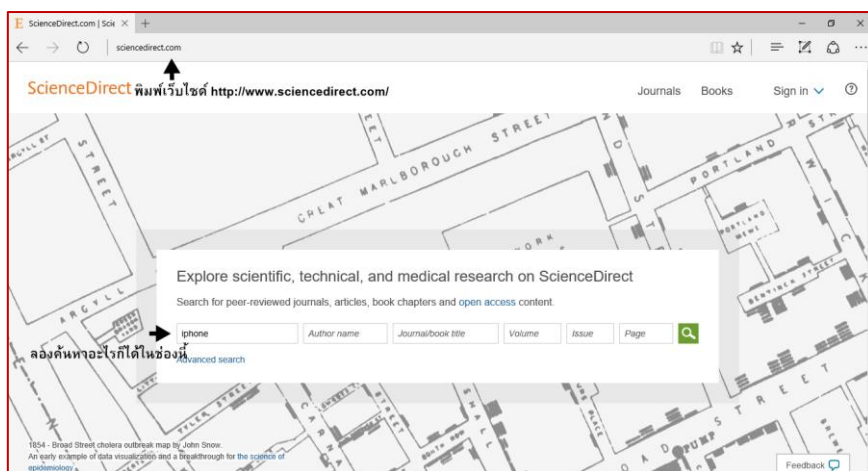

พอกด Save ก็จะขึ้น Connection name ที่เราสร้างไว้และกดเข้าไป จะขึ้นให้ใส่ User name และ Password (อันนี้ให้ผู้ใช้ใส่รหัสเข้าอินเทอร์เน็ตของมหาวิทยาลัยศิลปากร) แล้วให้กด OK

พอกด OK จะขึ้น Connect , Advanced options , Remove ให้เราเลือก Connect

พอ Connect ก็จะขึ้นหน้าต่างแบบรูปภาพข้างล่าง

พอเราตั้งค่า VPN เสร็จแล้วให้เราไปตั้งค่า Proxy แล้วกำหนด Address เป็น Proxy.su.ac.th และ Port เป็น 8080 (บังคับ) แล้วกด Save

ขั้นตอนที่ 5 : ให้ผู้ใช้เข้า IE แล้วพิมพ์เว็บไซต์ <http://www.sciencedirect.com/> แล้วลองค้นหาอะไรก็ได้ตามภาพข้างล่าง