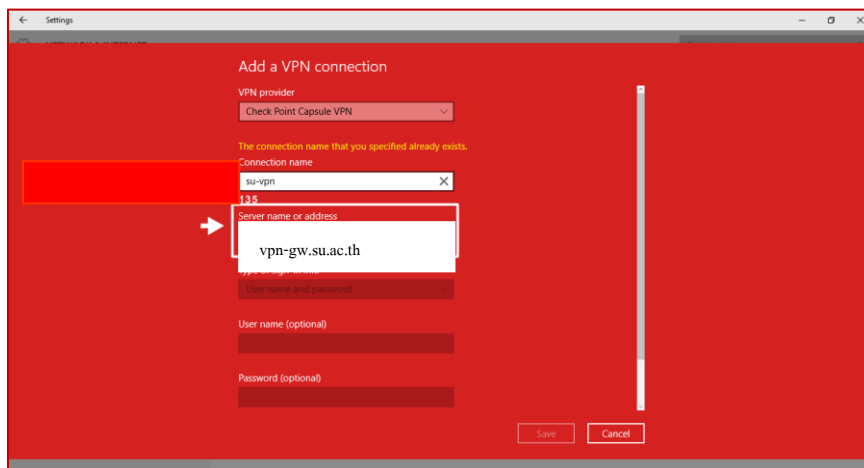

หลังจากที่เลือก Microsoft account ก็จะได้หน้าต่างตามรูปภาพ ให้ผู้ใช้ใส่ อีเมลและรหัสผ่านของตัวเองแล้ว กด Sign in

ขั้นตอนที่ 4 : เมื่อผู้ใช้สามารถ Sign in ได้แล้ว ผู้ใช้ก็ค้นหา Capsule แบบขั้นตอนที่ 3 ก็จะได้ตามรูปภาพ ข้างล่างให้ผู้ใช้กดตรงคำว่า Free แล้วรอการ Download

4.1 พอ Apps ทำการ Download เสร็จให้กดไปที่ Open ตามภาพข้างล่าง

4.2 กรณีที่เปิด Apps Capsule แล้วเป็นหน้าจอตั้งรูปภาพข้างล่าง ให้ทำการคลิกที่สัญลักษณ์ Wifi แล้วเข้า Network Settings

พอเข้าไปที่ Network Settings แล้วให้เลือก VPN แล้วกด Add a VPN

กดเลือก Add a VPN จะขึ้นหน้าต่างตามรูปภาพข้างล่าง

- 1.VPN provider เลือกเป็น Check Point Capsule VPN
- 2.Connection name ตั้งชื่อของผู้ใช้ (ในรูปสมมติ)
- 3.Server name or address กำหนดเป็น Server name เป็น vpn-gw.su.ac.th (บังคับให้ใส่แบบนี้เท่านั้น)
- 4.แล้วกด Save

พอกด Save ก็จะขึ้น Connection name ที่เราสร้างไว้และกดเข้าไป จะขึ้นให้ใส่ User name และ Password (อันนี้ให้ผู้ใช้ใส่รหัสเข้าอินเทอร์เน็ตของมหาวิทยาลัยศิลปากร) แล้วให้กด OK

พอกด OK จะขึ้น Connect , Advanced options , Remove ให้เราเลือก Connect