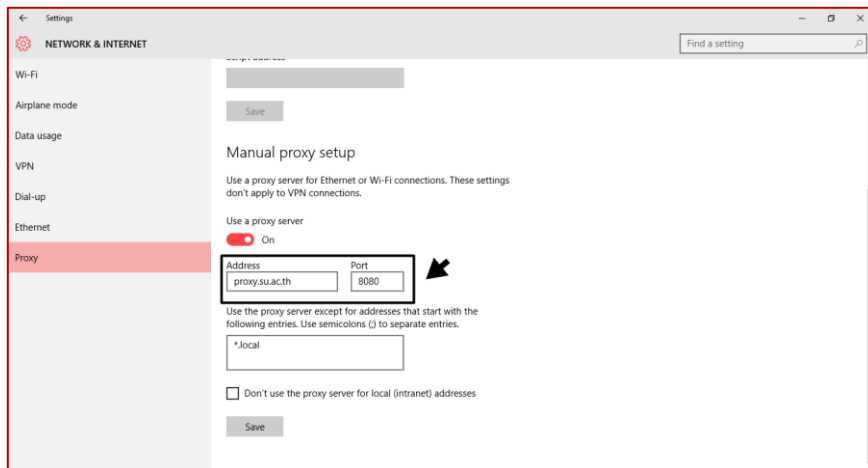

กดเลือก Add a VPN จะขึ้นหน้าต่างตามรูปภาพข้างล่าง

- 1.VPN provider เลือกเป็น Check Point Capsule VPN
- 2.Connection name ตั้งชื่อของผู้ใช้ (ในรูปสมมติ)
- 3.Server name or address กำหนดเป็น Server name เป็น vpn-gw.su.ac.th (บังคับให้ใส่แบบนี้เท่านั้น)
- 4.แล้วกด Save

พอกด Save ก็จะขึ้น Connection name ที่เราสร้างไว้และกดเข้าไป จะขึ้นให้ใส่ User name และ Password (อันนี้ให้ผู้ใช้ใส่รหัสเข้าอินเทอร์เน็ตของมหาวิทยาลัยศิลปากร) แล้วให้กด OK

พอกด OK จะขึ้น Connect , Advanced options , Remove ให้เราเลือก Connect

พอ Connect ก็จะขึ้นหน้าต่างแบบรูปภาพข้างล่าง

พอเราตั้งค่า VPN เสร็จแล้วให้เราไปตั้งค่า Proxy แล้วกำหนด Address เป็น Proxy.su.ac.th และ Port เป็น 8080 (บังคับ) แล้วกด Save

ขั้นตอนที่ 5 : ให้ผู้ใช้เข้า IE แล้วพิมพ์เว็บไซต์ <http://www.sciencedirect.com/> แล้วลองค้นหาอะไรก็ได้ตามภาพข้างล่าง