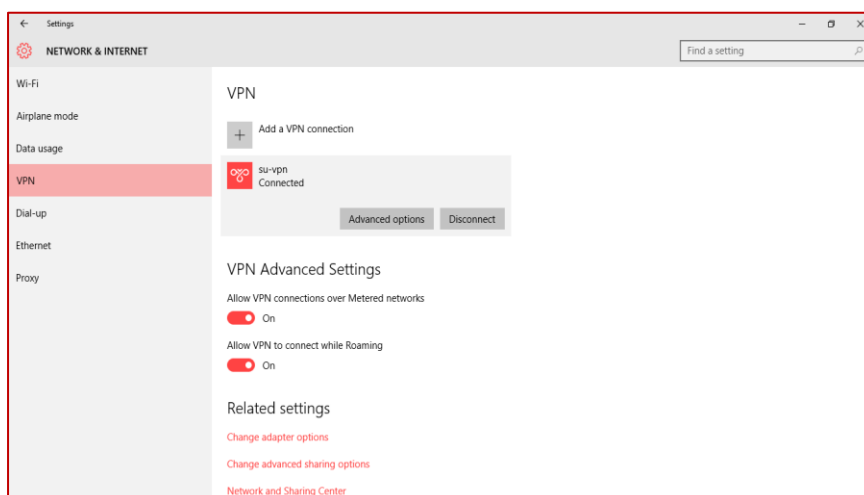

พอ Connect ก็จะขึ้นหน้าต่างแบบรูปภาพข้างล่าง