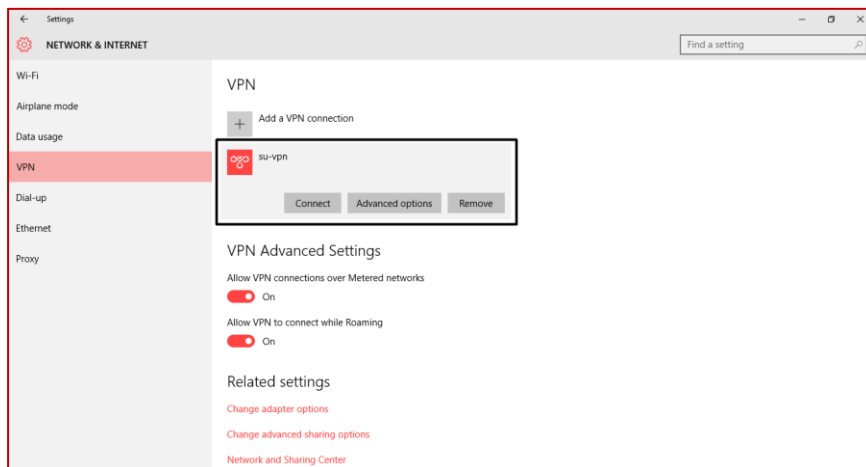

4.1 พอ Apps ทำการ Download เสร็จให้กดไปที่ Open ตามภาพข้างล่าง

4.2 กรณีที่เปิด Apps Capsule แล้วเป็นหน้าจอตั้งรูปภาพข้างล่าง ให้ทำการคลิกที่สัญลักษณ์ Wifi แล้วเข้า Network Settings

พอเข้าไปที่ Network Settings แล้วให้เลือก VPN แล้วกด Add a VPN

กดเลือก Add a VPN จะขึ้นหน้าต่างตามรูปภาพข้างล่าง

- 1.VPN provider เลือกเป็น Check Point Capsule VPN
- 2.Connection name ตั้งชื่อของผู้ใช้ (ในรูปสมมติ)
- 3.Server name or address กำหนดเป็น Server name เป็น vpn-gw.su.ac.th (บังคับให้ใส่แบบนี้เท่านั้น)
- 4.แล้วกด Save

พอกด Save ก็จะขึ้น Connection name ที่เราสร้างไว้และกดเข้าไป จะขึ้นให้ใส่ User name และ Password (อันนี้ให้ผู้ใช้ใส่รหัสเข้าอินเทอร์เน็ตของมหาวิทยาลัยศิลปากร) แล้วให้กด OK

พอกด OK จะขึ้น Connect , Advanced options , Remove ให้เราเลือก Connect