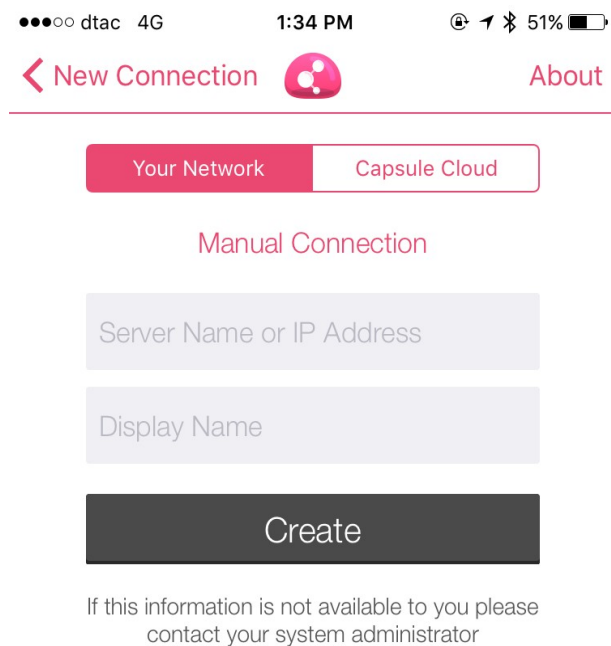

## สำหรับระบบปฏิบัติการ ios

1. ดาวโหลดแอปพลิเคชัน Capsule

ผ่านทาง App Store

## 2. เมื่อเปิดแอปพลิเคชัน Capsule จะปรากฏดังภาพ