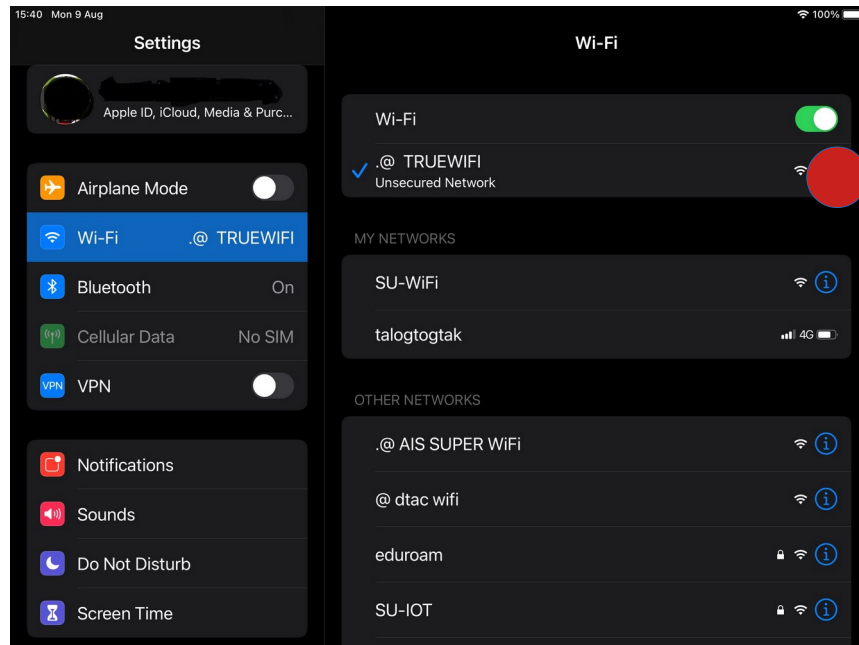

### 4. ให้กดที่ vpn-gw.su.ac.th ดังภาพ

5. ให้กรอก Username และ Password ของมหาวิทยาลัยศิลปากร

6. เมื่อกรอกข้อมูลเสร็จ จะปรากฏดังภาพ

ขั้นตอนการเซ็ท Proxy เพื่อการใช้งานค้นหางานวิจัย ใช้กับการ Connect WiFi เท่านั้น

1. เลือกตามตัวอย่าง เป็นอุปกรณ์ iPad

2. เลื่อนมาด้านล่างสุด

3. เซ็ตตามรูป แล้ว Save

### สำหรับระบบปฏิบัติการ android

1. ดาวโหลดแอปพลิเคชัน Capsule  ผ่านทาง Play Store

2. เมื่อดาวโหลดเรียบร้อยแล้ว ให้กรอก Username และ Password ดังภาพแล้วกดที่ Create

LINE

Name: SU-VPN

Server: vpn-gw.su.ac.th