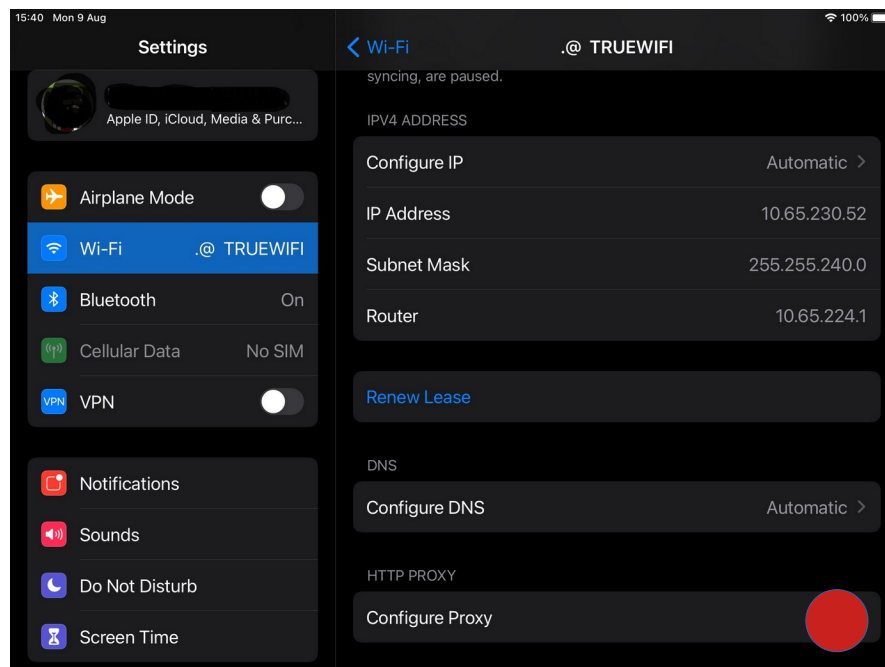

### 4. ให้กดที่ vpn-gw.su.ac.th ดังภาพ

5. ให้กรอก Username และ Password ของมหาวิทยาลัยศิลปากร

6. เมื่อกรอกข้อมูลเสร็จ จะปรากฏดังภาพ

ขั้นตอนการเซ็ท Proxy เพื่อการใช้งานค้นหางานวิจัย ใช้กับการ Connect WiFi เท่านั้น

1. เลือกตามตัวอย่าง เป็นอุปกรณ์ iPad

2. เลื่อนมาด้านล่างสุด

3. เซ็ตตามรูป แล้ว Save

### สำหรับระบบปฏิบัติการ android

1. ดาวโหลดแอปพลิเคชัน Capsule  ผ่านทาง Play Store

2. เมื่อดาวโหลดเรียบร้อยแล้ว ให้กรอก Username และ Password ดังภาพแล้วกดที่ Create

LINE

Name: SU-VPN

Server: vpn-gw.su.ac.th