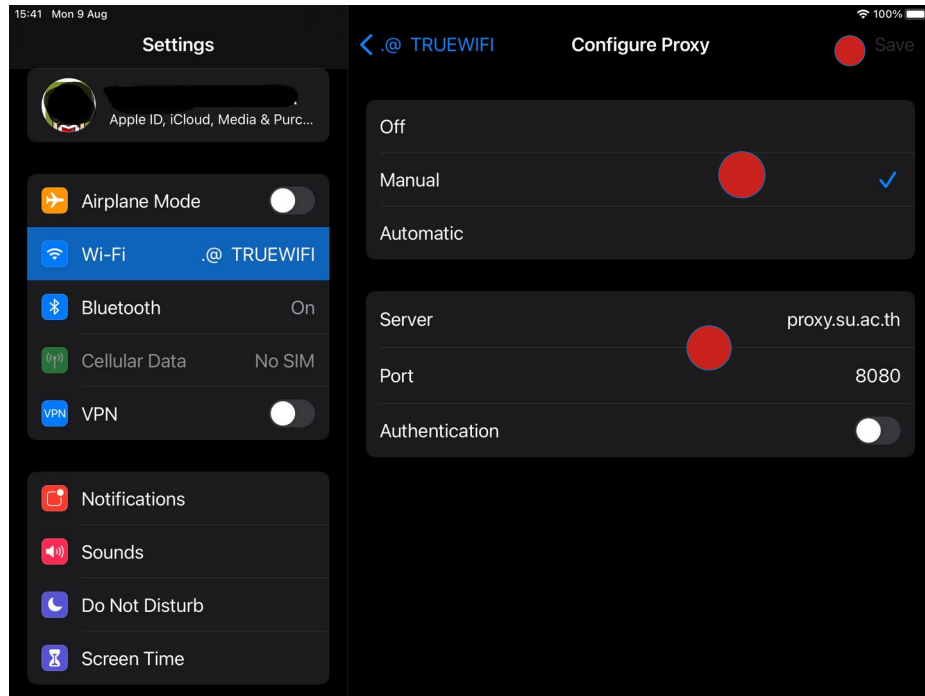

### 3. ให้กดที่ Trust ดังภาพ

### 4. ให้กดที่ vpn-gw.su.ac.th ดังภาพ

5. ให้กรอก Username และ Password ของมหาวิทยาลัยศิลปากร

6. เมื่อกรอกข้อมูลเสร็จ จะปรากฏดังภาพ

ขั้นตอนการเซ็ท Proxy เพื่อการใช้งานค้นหางานวิจัย ใช้กับการ Connect WiFi เท่านั้น

1. เลือกตามตัวอย่าง เป็นอุปกรณ์ iPad

2. เลื่อนมาด้านล่างสุด

3. เซ็ตตามรูป แล้ว Save

### สำหรับระบบปฏิบัติการ android

1. ดาวโหลดแอปพลิเคชัน Capsule  ผ่านทาง Play Store

2. เมื่อดาวโหลดเรียบร้อยแล้ว ให้กรอก Username และ Password ดังภาพแล้วกดที่ Create

LINE

Name: SU-VPN

Server: vpn-gw.su.ac.th