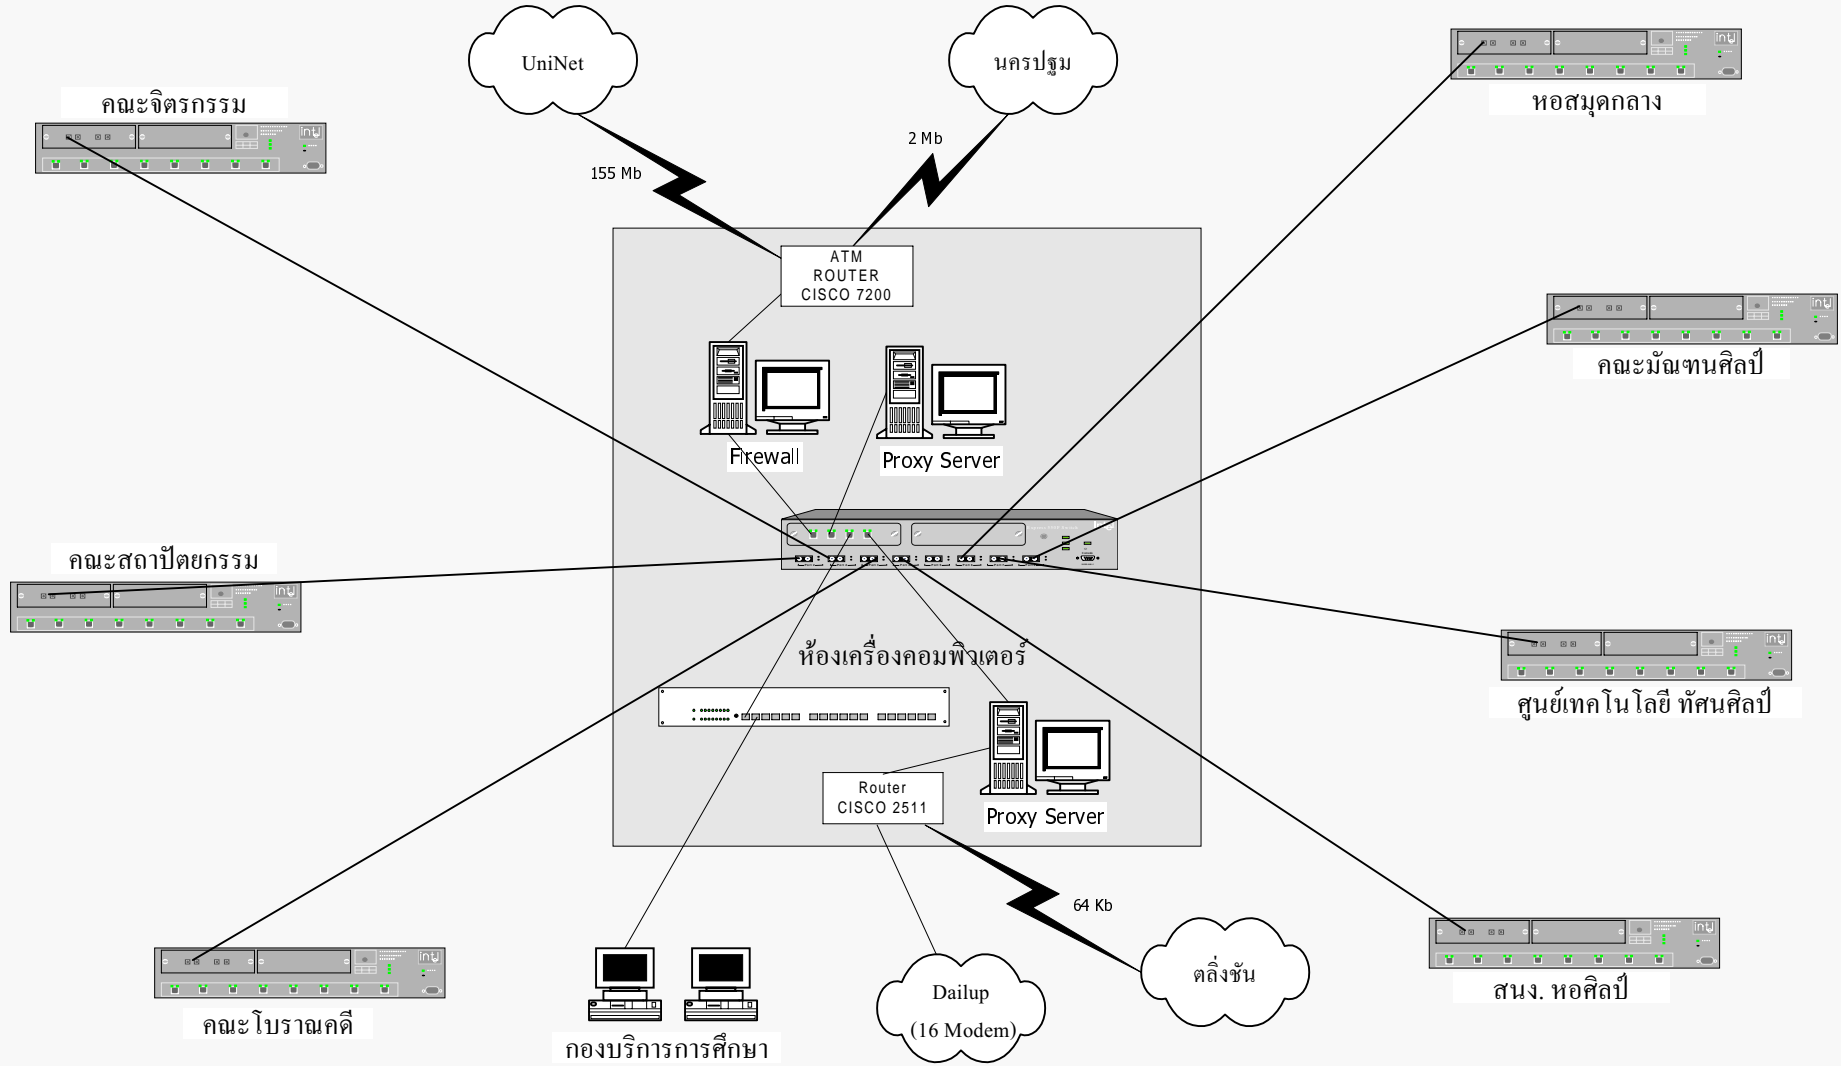

ระบบเครือข่าย มหาวิทยาลัยศิลปากร วิทยาเขตวังท่าพระ

Routing Switch 8 port UTP with fiber module 2 port

Routing Switch 8 port Fiber with UTP module 4 port