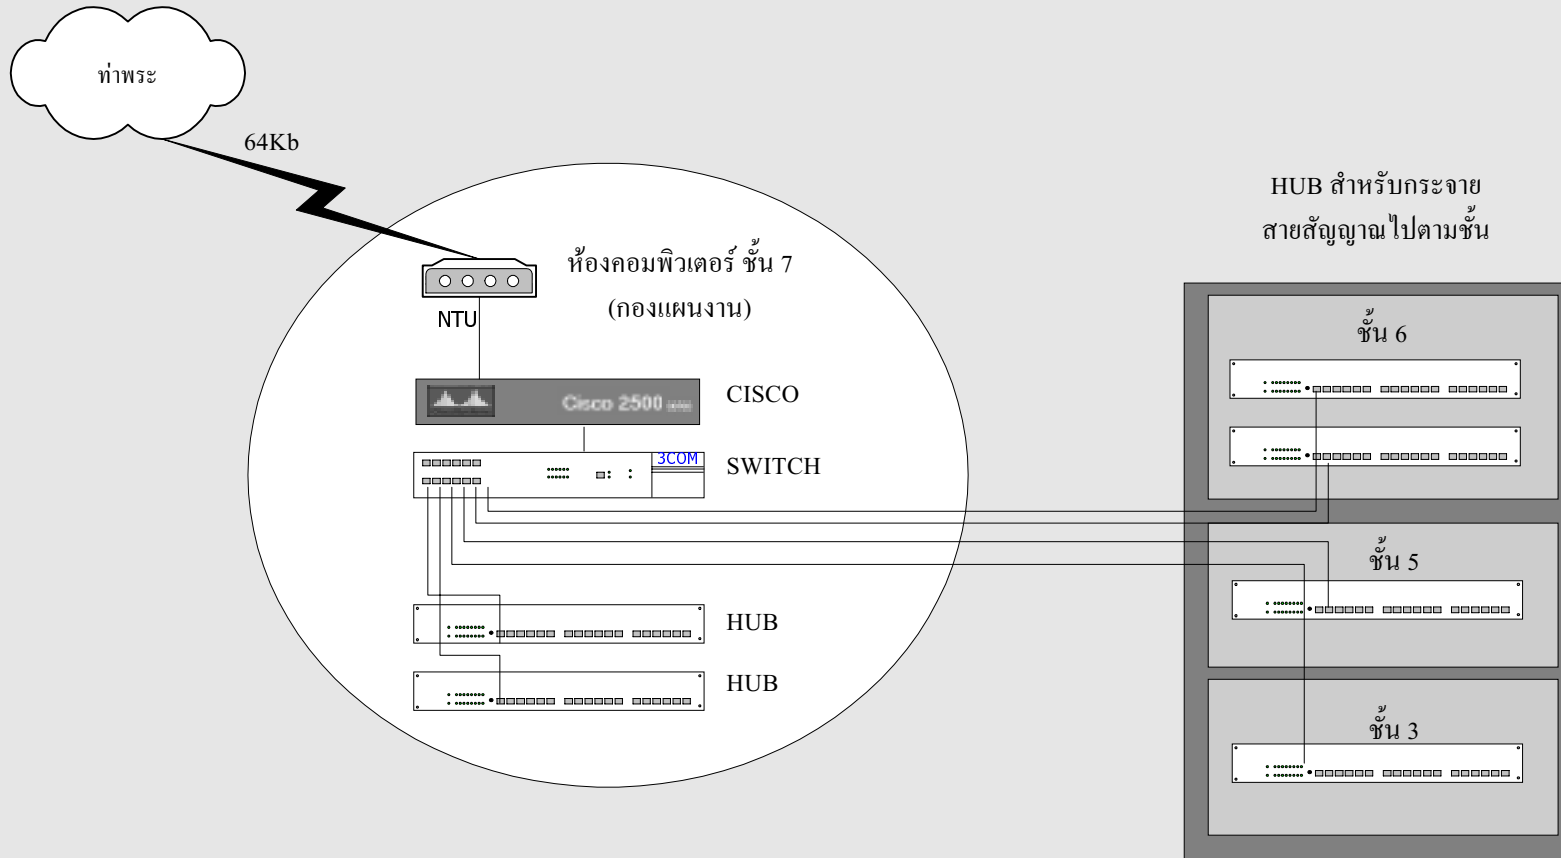

# ระบบเครือข่ายคอมพิวเตอร์มหาวิทยาลัยศิลปากร สำนักงานตลิ่งชัน

Cisco Access solutions

3com Superstack II Switch 1000

HUB D-link DE-1824