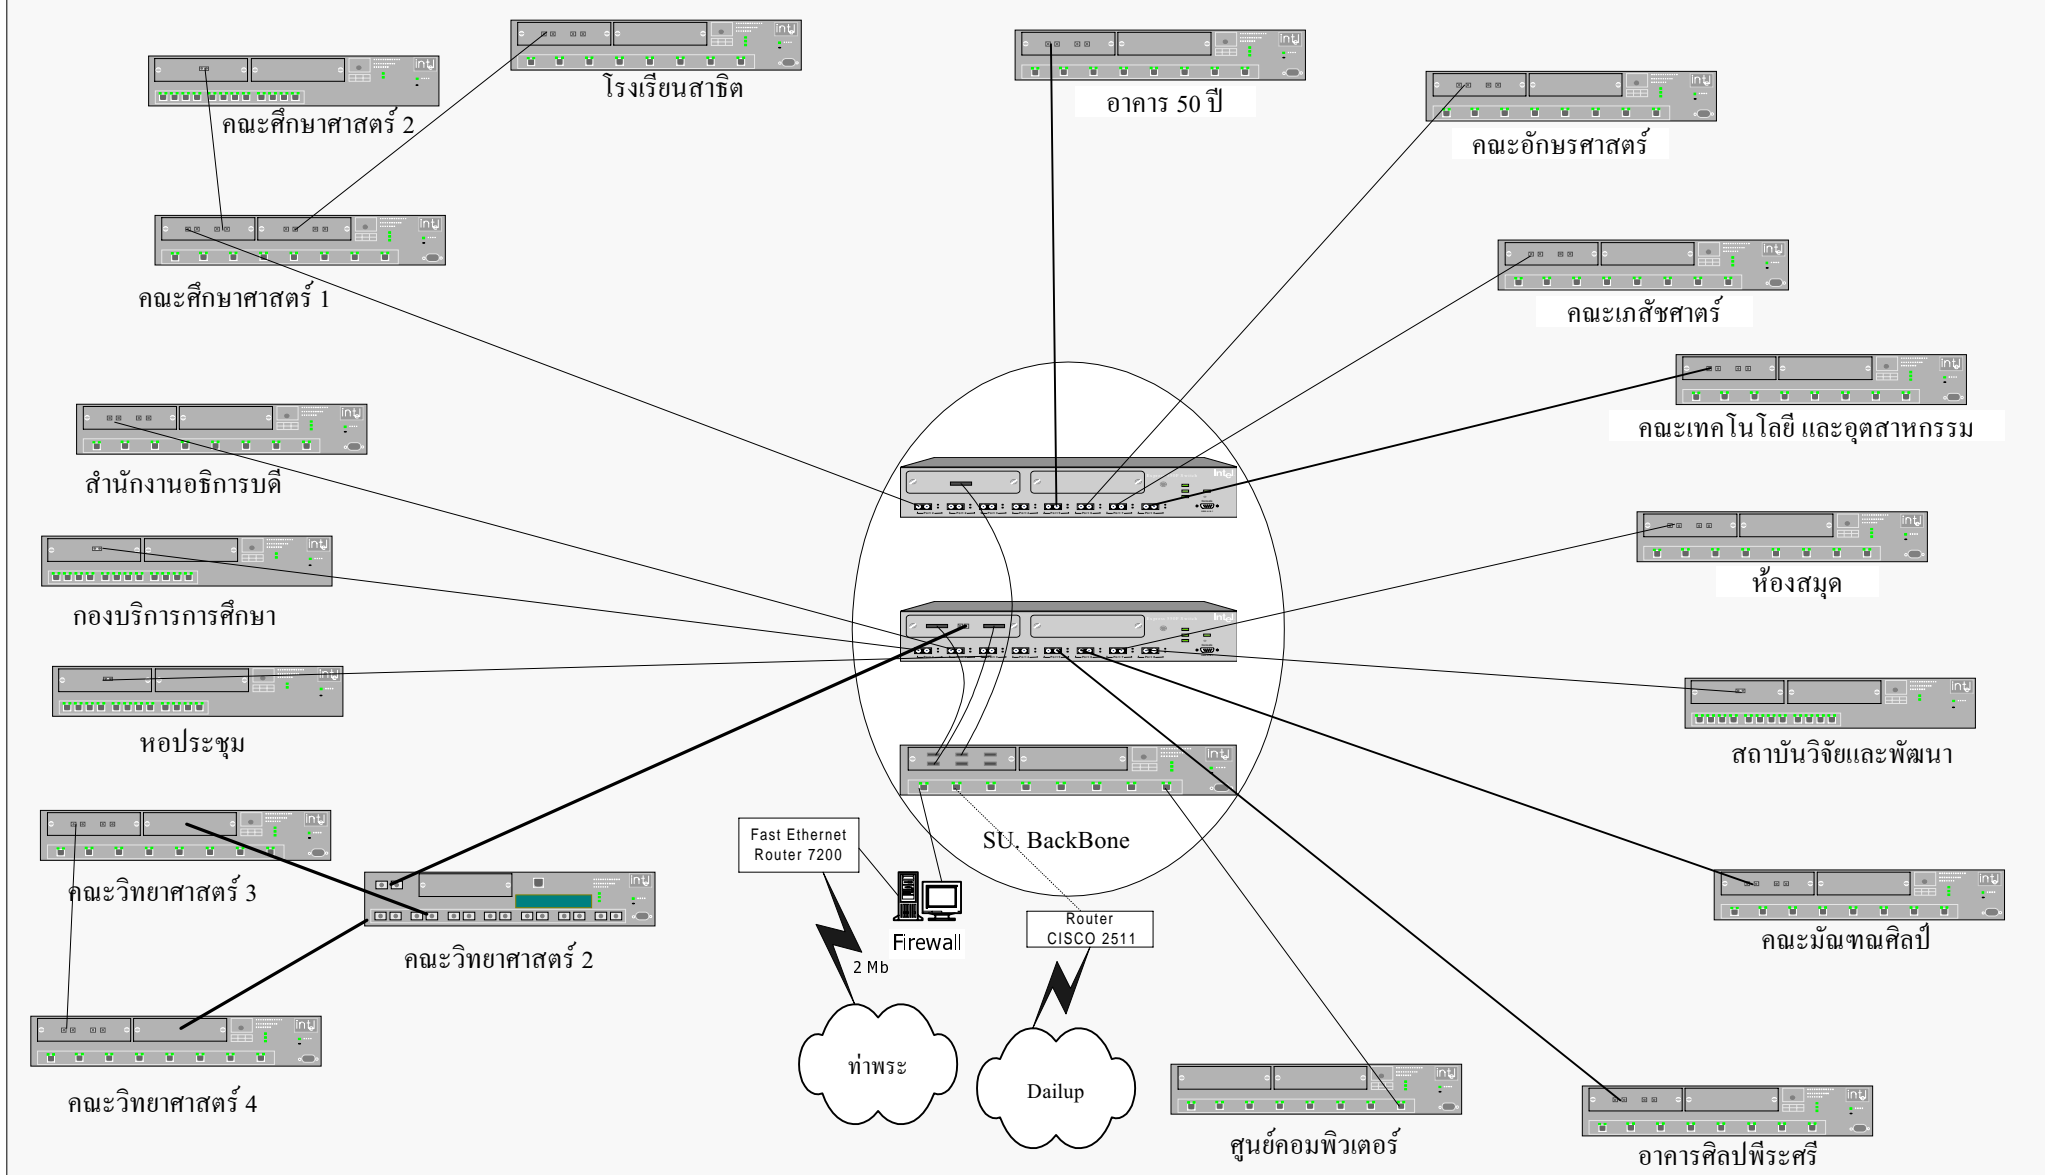

ระบบเครือข่าย มหาวิทยาลัยศิลปากร วิทยาเขตพระราชวังสนามจันทร์

	Routing Switch 8 port Fiber		1000 Mb
	Routing Switch 8 port UTP with Fiber module 2 port		100 Mb
	Dual Hub 10/100 Mb 12 port UTP with Fiber module 2 port		10 Mb
	Gigabit Ethernet Switch 7 port Fiber		